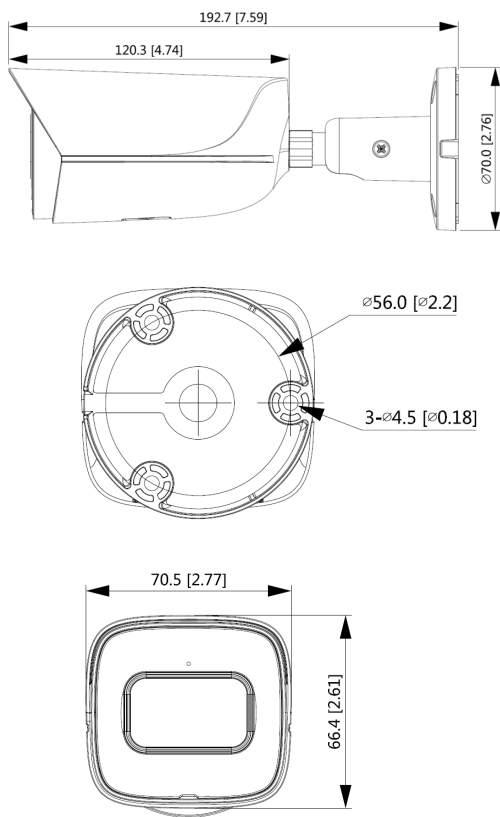

Dimensionen

Zubehör

AIPR-FBL8-2.8-AI

NETZWERK

Ethernet	RJ-45 (10/100Base-T)
Protokoll	IPv4, IPv6, HTTP, HTTPS, TCP, UDP, ARP, RTP, RTSP, RTCP, RTMP, SMTP, FTP, SFTP, DHCP, DNS, DDNS, QoS, UPnP, NTP, Multicast, ICMP, IGMP, NFS, SAMBA, PPPoE, SNMP
Schnittstelle	ONVIF (Profil S/G/T), CGI, Milestone, Genetec
Streaming Methode	Selbst Adaptiv
Max. Benutzerzugriffe	20
Speicher	FTP, SFTP, Micro SD, NAS
Web Viewer	Internet Explorer, Google Chrome, Firefox
Verwaltungssoftware	SmartPSS, DSS Express/DSS Pro
SmartPhone Software	DMSS

INTERFACE

Audio	-
Alarm	-
Speicherkartenslot	Micro SD max. 256GB
RS485	-

BETRIEB

Betriebstemperatur	-40° ~ 60°
Schutzklasse	IP67
Vandalismusschutz	-

ELEKTRISCHE DATEN

Eingangsspannung	DC12V, PoE
PoE	802.3af
Leistung / Verbrauch	<6.3W

ABMESSUNGEN

Material	Metall
Abmessungen	192.7mm x 70.5mm x 66.4mm
Gewicht	0.6 Kg