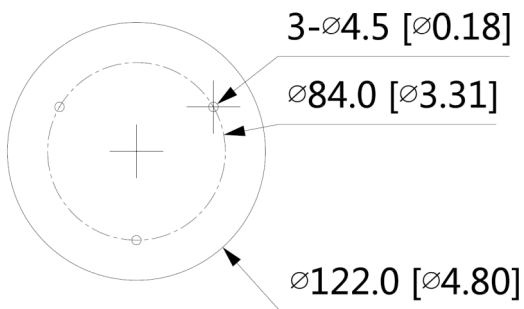

#### INFRAROT

IR Reichweite	40m
IR LEDs	2
Smart IR	Aus/Ein

#### KOMPRESSION

Video Kompression	H.265, H.264, H.264H, H.264B, MJPEG (Nur in Extra Stream)
Smart Codec	Smart H.265+/Smart H.264+
Auflösung	4M (2688x1520), 3M (2304x1296), 1080P (1920x1080), 1.3M (1280x960), 720P (1280x720), D1 (704x576/704x480), VGA (640x480), CIF (352x288/352x240)
Bildrate	Haupt Stream: 4M@1-25fps Extra Stream 1: D1/CIF@1-25fps Extra Stream 2: 1080P@1-25fps
Bitrate	H.264: 3Kbps-8192Kbps H.265: 3Kbps-8192Kbps
Audio Kompression	G.711a, G.711Mu, G726

## Dimensionen