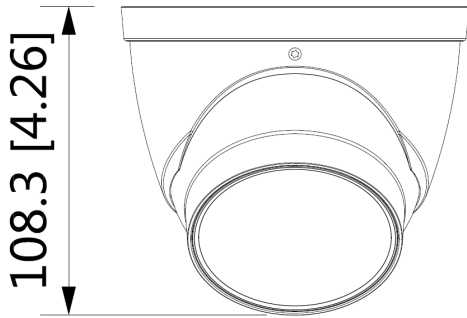

#### INFRAROT

IR Reichweite	40m
IR LEDs	2
Smart IR	Aus/Ein

#### KOMPRESSION

Video Kompression	H.265, H.264, H.264H, H.264B, MJPEG (Nur in Extra Stream)
Smart Codec	Smart H.265+/Smart H.264+
Auflösung	4M (2688x1520), 3M (2304x1296), 1080P (1920x1080), 1.3M (1280x960), 720P (1280x720), D1 (704x576/704x480), VGA (640x480), CIF (352x288/352x240)
Bildrate	Haupt Stream: 4M@1-25fps Extra Stream 1: D1/CIF@1-25fps Extra Stream 2: 1080P@1-25fps
Bitrate	H.264: 3Kbps-8192Kbps H.265: 3Kbps-8192Kbps
Audio Kompression	G.711a, G.711Mu, G726

## Dimensionen

### ABMESSUNGEN

Material	Metall
Abmessungen	Ø122mm x 108.3mm
Gewicht	0.7 Kg