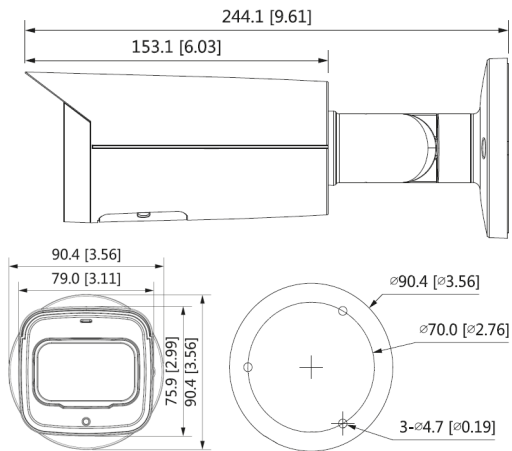

Dimensionen

Zubehör

IPR-EB231STv2

NETZWERK

Ethernet	RJ-45 (10/100Base-T)
Protokoll	IPv4, IPv6, HTTP, HTTPS, TCP, UDP, ARP, RTP, RTSP, RTCP, RTMP, SMTP, FTP, SFTP, DHCP, DNS, DDNS, QoS, UPnP, NTP, Multicast, ICMP, IGMP, NFS, PPPoE, 802.1x, Bonjour
Schnittstelle	ONVIF (Profile S/G), CGI, P2P, Milestone, Genetec
Streaming Methode	Selbst Adaptiv
Max. Benutzerzugriffe	20
Speicher	FTP, SFTP, Micro SD, NAS
Web Viewer	Internet Explorer, Google Chrome, Firefox
Verwaltungssoftware	SmartPSS, DSS Express/DSS Pro
SmartPhone Software	DMSS

INTERFACE

Audio	1x Eingang / 1 Ausgang
Alarm	1x Eingang / 1 Ausgang
Speicherkartenslot	Micro SD max. 256GB
RS485	-

BETRIEB

Betriebstemperatur	-30° ~ 60°
Schutzklasse	IP67
Vandalismusschutz	IK10

ELEKTRISCHE DATEN

Eingangsspannung	DC12V, PoE
PoE	802.3af
Leistung / Verbrauch	<9,6W

ABMESSUNGEN

Material	Metall
Abmessungen	244.1mm x 90.4mm x 90.4mm
Gewicht	0.9 Kg