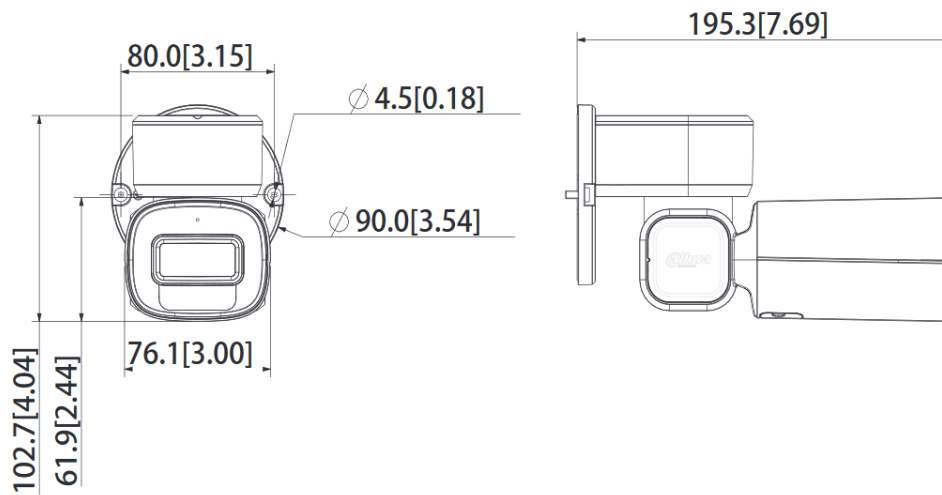

IPR-PTZ231ST

2 Megapixel Starlight Bullet Netzwerk PTZ Kamera, 3-fach Zoom, 120dB WDR, MicroSD 256GB

Hauptmerkmale

- 1/2.8" 2MP STARVIS Progressiv Scan CMOS
- Lichtempfindlich bei 0.005Lux/F1.8
- Echtzeitwiedergabe von 25 Bilder/s bei einer Auflösung von 2 Megapixel
- IR Ausleuchtung bis zu 20 Meter
- 3-Fach Optischer Zoom
- H.265, H.265+, H.264, MJPEG Streaming
- 120dB WDR
- Micro SD Kartenslot, max. 256GB
- Audio: 1/1
- BLC/3D DNR/ROI/HLC
- IP66
- PoE (802.3af)

Bild	
Auflösung	1080P (1920x1080), 720P (1280x720), D1 (704x576/704x480), CIF (352x288/352x240)
Bildrate Haupt Stream	1080P/1.3M/720P@25fps
Bildrate Extra stream 1	D1/CIF@25fps
Bildrate Extra Stream 2	720P/D1/CIF@25fps
BLC Modus	BLC, HLC, WDR(120dB)
Kompression	
Video Kompression	H.265, H.264, H.264H, H.264B, MJPEG (Extra Stream)
Smart Codec	Aus/Ein
Video Bitrate	H.264: 216 ~ 8192Kbps H.265: 108 ~ 8192Kbps
Audio Kompression	G.711a, G.711Mu, G726, AAC, MPEG2-Layer2, G.722.1, G.729
Netzwerk	
Protokoll	IPv4/IPv6, HTTP, HTTPS, 802.1x, Qos, FTP, SMTP, UPnP, SNMPv1/v2/v3 (MIB-2), DNS, DDNS, NTP, ARP, RTCP, RTSP, RTP, TCP, UDP, IGMP, ICMP, DHCP, PPPoE
API	ONVIF, CGI
Streaming Methode	Adaptiv
Max. Benutzerzugriffe	20 Benutzer
Verwaltungssoftware	SmartPSS, DSS Express, DSS Pro, NVR, IVSS
Smartphone	DMSS
Interface	
Audio	1/1
Ethernet	RJ-45 (10/100 Base-T)
Alarm	-
Videoausgang	-
Speicher	FTP, Micro SD/SDHC/SDXC, bis zu 256GB
RS485	-
Allgemein	
Betriebstemperatur	-30°C ~ 60°C
Eingangsspannung	DC12V/1.5A, , PoE
PoE+	802.3af
Leistungsaufnahme/Verbrauch	<11W
Schutzklasse/Vandalismusschutz	IP66
Material	Aluminium
Abmessungen	Wand Montage: 195.3mm x 90mm x 102.7mm, Deckenmontage: 190.8mm x 90mm x 112.2mm
Gewicht	0.9Kg