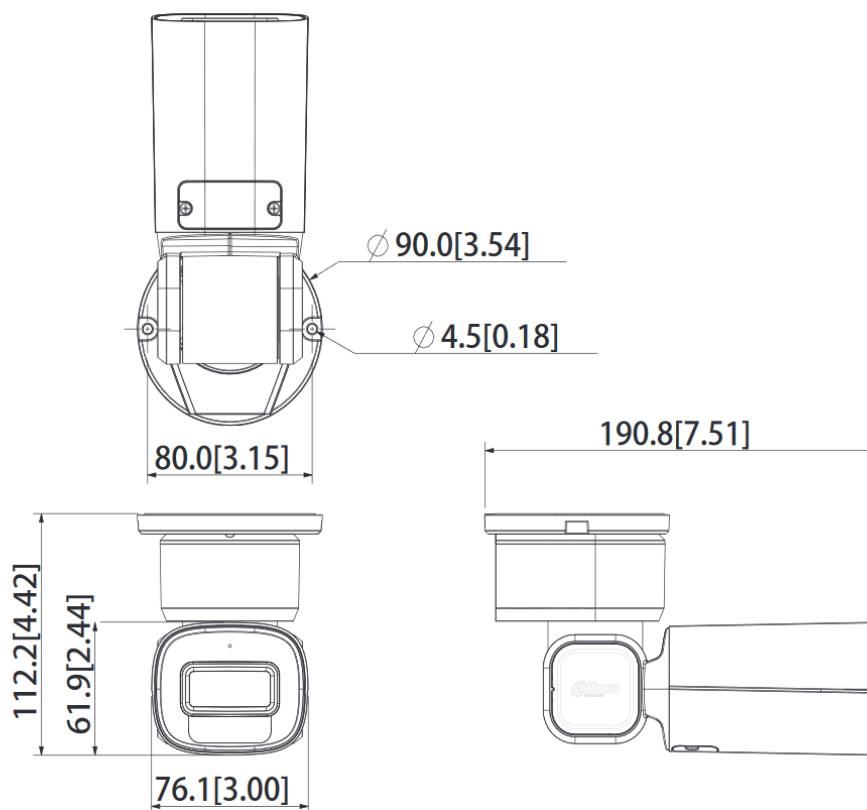

IPR-PTZ231ST

2 Megapixel Starlight Bullet Netzwerk PTZ Kamera, 3-fach Zoom, 120dB WDR, MicroSD 256GB

Hauptmerkmale

- 1/2.8" 2MP STARVIS Progressiv Scan CMOS
- Lichtempfindlich bei 0.005Lux/F1.8
- Echtzeitwiedergabe von 25 Bilder/s bei einer Auflösung von 2 Megapixel
- IR Ausleuchtung bis zu 20 Meter
- 3-Fach Optischer Zoom
- H.265, H.265+, H.264, MJPEG Streaming
- 120dB WDR
- Micro SD Kartenslot, max. 256GB
- Audio: 1/1
- BLC/3D DNR/ROI/HLC
- IP66
- PoE (802.3af)

Bild	
Auflösung	1080P (1920x1080), 720P (1280x720), D1 (704x576/704x480), CIF (352x288/352x240)
Bildrate Haupt Stream	1080P/1.3M/720P@25fps
Bildrate Extra stream 1	D1/CIF@25fps
Bildrate Extra Stream 2	720P/D1/CIF@25fps
BLC Modus	BLC, HLC, WDR(120dB)
Kompression	
Video Kompression	H.265, H.264, H.264H, H.264B, MJPEG (Extra Stream)
Smart Codec	Aus/Ein
Video Bitrate	H.264: 216 ~ 8192Kbps H.265: 108 ~ 8192Kbps
Audio Kompression	G.711a, G.711Mu, G726, AAC, MPEG2-Layer2, G.722.1, G.729
Netzwerk	
Protokoll	IPv4/IPv6, HTTP, HTTPS, 802.1x, Qos, FTP, SMTP, UPnP, SNMPv1/v2/v3 (MIB-2), DNS, DDNS, NTP, ARP, RTCP, RTSP, RTP, TCP, UDP, IGMP, ICMP, DHCP, PPPoE
API	ONVIF, CGI
Streaming Methode	Adaptiv
Max. Benutzerzugriffe	20 Benutzer
Verwaltungssoftware	SmartPSS, DSS Express, DSS Pro, NVR, IVSS
Smartphone	DMSS
Interface	
Audio	1/1
Ethernet	RJ-45 (10/100 Base-T)
Alarm	-
Videoausgang	-
Speicher	FTP, Micro SD/SDHC/SDXC, bis zu 256GB
RS485	-
Allgemein	
Betriebstemperatur	-30°C ~ 60°C
Eingangsspannung	DC12V/1.5A, , PoE
PoE+	802.3af
Leistungsaufnahme/Verbrauch	<11W
Schutzklasse/Vandalismusschutz	IP66
Material	Aluminium
Abmessungen	Wand Montage: 195.3mm x 90mm x 102.7mm, Deckenmontage: 190.8mm x 90mm x 112.2mm
Gewicht	0.9Kg