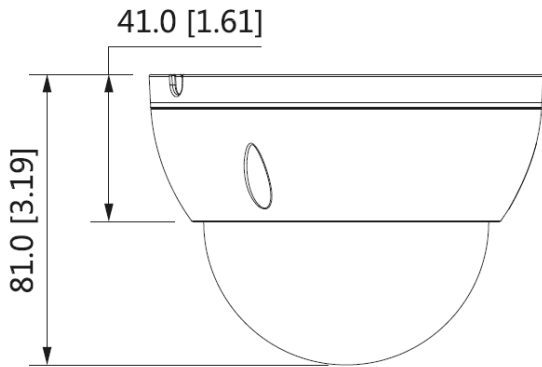

AIPR-V4F2.8-AI

4 Megapixel Starlight AI Netzwerk Dome Kamera, SMD, 120dB WDR, Micro SD max. 256GB

Hauptmerkmale

- 1/3" 4MP Progressiv Scan CMOS
- Starlight Technologie
- 2688 x 1520 @25fps
- DeepLearning Algorithmus
- Extrem Lichtempfindlich bei 0.005Lux/F1.6
- Perimeter Schutz, SMD (Smart Motion Detection)
- H.265, H.265+, H.264, MJPEG Streaming
- 120dB WDR
- Micro SD Kartenslot, max. 256GB
- IR Reichweite: 50m
- BLC/3D DNR/ROI/HLC
- IP67/IK10

Bild	
Auflösung	4M (2688x1520), 3M (2304x1296), 1080P (1920x1080), 1.3M (1280 x 960), 720P (1280x720), D1 (704x576/704x480), VGA (640x480), CIF (352x288/352x240)
Bildrate Haupt Stream	2688x1520@25fps
Bildrate Extra stream 1	704x576/704x480@25fps
Bildrate Extra Stream 2	1280x720@25fps
BLC Modus	BLC, HLC, WDR(120dB)
Netzwerk	
Protokoll	HTTP, HTTPS, 802.1x, TCP, ARP, RTSP, RTP, UDP, RTPC, SMTP, FTP, DHCP, DNS, DDNS, PPPoE, IPv4/IPv6, SNMP, QoS, UPnP, NTP, SFTP, RTMP, Gentec, Bonjour
API	ONVIF (Profil S/G), CGI, P2P, Milestone
Streaming Methode	Adaptiv
Max. Benutzerzugriffe	20 Benutzer
Verwaltungssoftware	SmartPSS, DSS Express, DSS Pro, NVR, IVSS
Smartphone	iOS (iDMSS Plus), Android (gDMSS Plus)
Interface	
Audio	1 Eingang, 1 Ausgang
Ethernet	RJ-45 (10/100 Base-T)
Alarm	1 Eingang, 1 Ausgang
Videoausgang	-
Speicher	FTP, SFTP, NAS, Micro SD/SDHC/SDXC, bis zu 256GB
RS485	-
Allgemein	
Betriebstemperatur	-40°C ~ 60°C
Eingangsspannung	DC12V, PoE
PoE	802.3af
Leistungsaufnahme/Verbrauch	<7.3W
Schutzklasse/Vandalismusschutz	IP67/IK10
Material	Metall
Abmessungen	81mm x Ø 109.9mm
Gewicht	0.378Kg