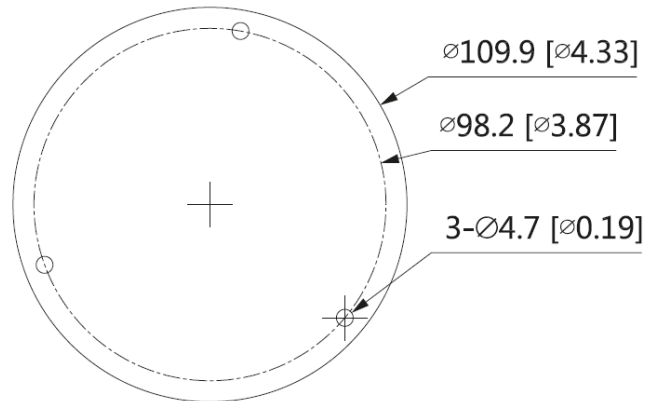

Zubehör

PFA200W
Regendach

WMVM2
Wandmontagebox