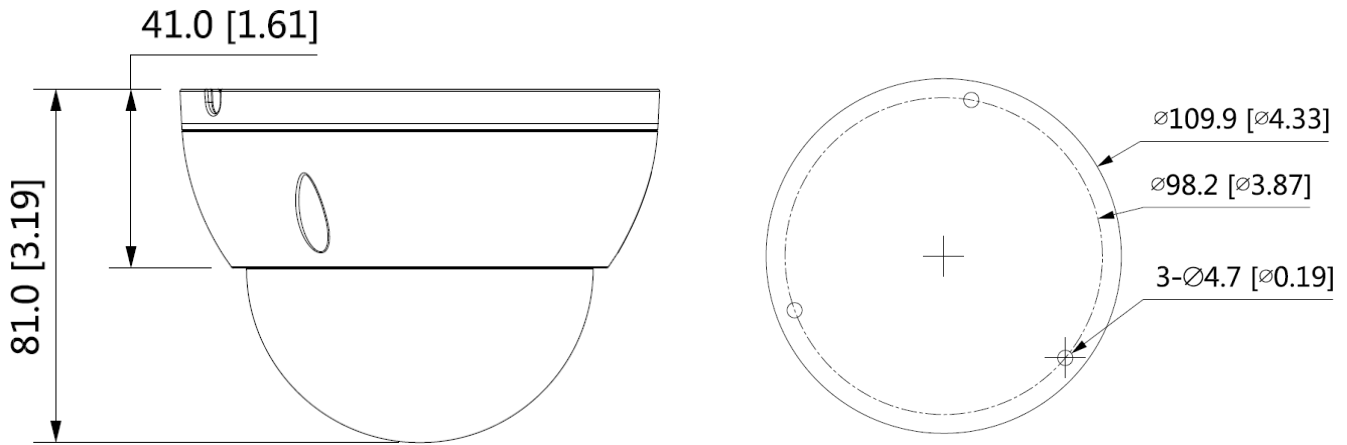

## Allgemein

|             |                  |
|-------------|------------------|
| Gehäuse     | Metall           |
| Abmessungen | 81 mm x Ø109.9mm |
| Gewicht     | 0.35kg           |

## Abmessungen