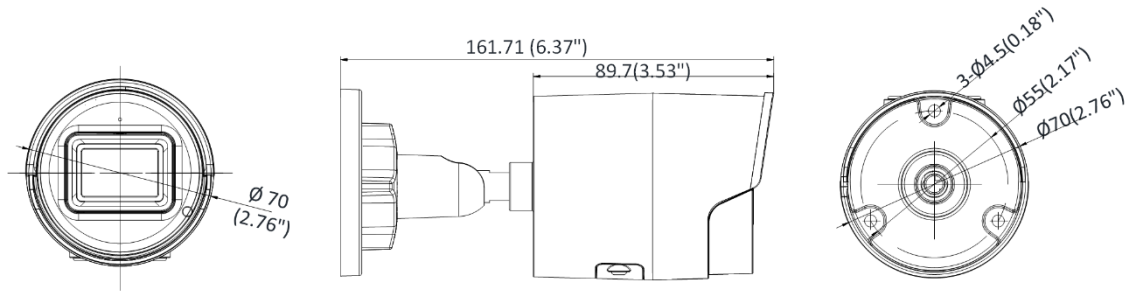

### ▪ Available Model

DS-2CD2086G2-IU (2.8/4/6 mm)

DS-2CD2086G2-I (2.8/4/6 mm)

▪ **Dimension**

Unit: mm(Inch)

▪ **Accessory**

▪ **Optional**

**DS-1280ZJ-XS**