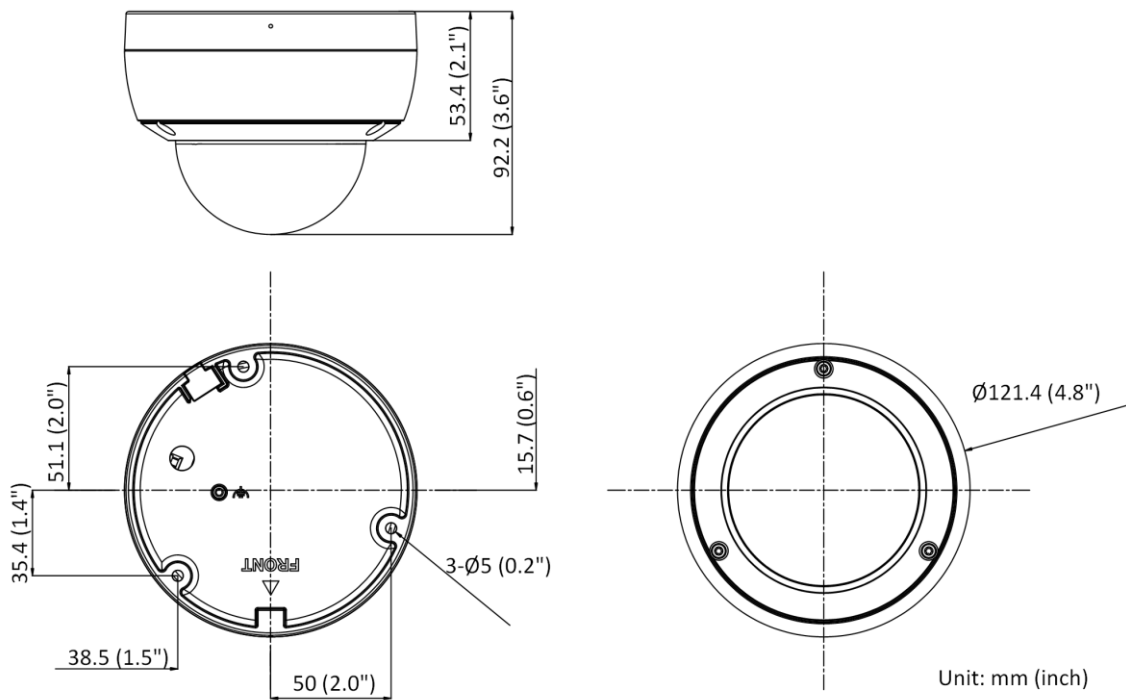

▪ Available Model

DS-2CD2186G2-I (2.8/4 mm)

DS-2CD2186G2-ISU (2.8/4 mm)

DS-2CD2186G2-ISU (2.8 mm) (Black)

▪ Dimension

▪ **Accessory**

▪ **Optional**

DS-1275ZJ-SUS Vertical Pole Mount	DS-1272ZJ-120B Wall Mount	DS-1276ZJ-SUS Corner Mount	DS-1280ZJ-DM46 Junction Box	DS-1271ZJ-120 Pendant Mount
				
DS-1253ZJ-M Rain Shade	DS-1272ZJ-120 Wall Mount			
				