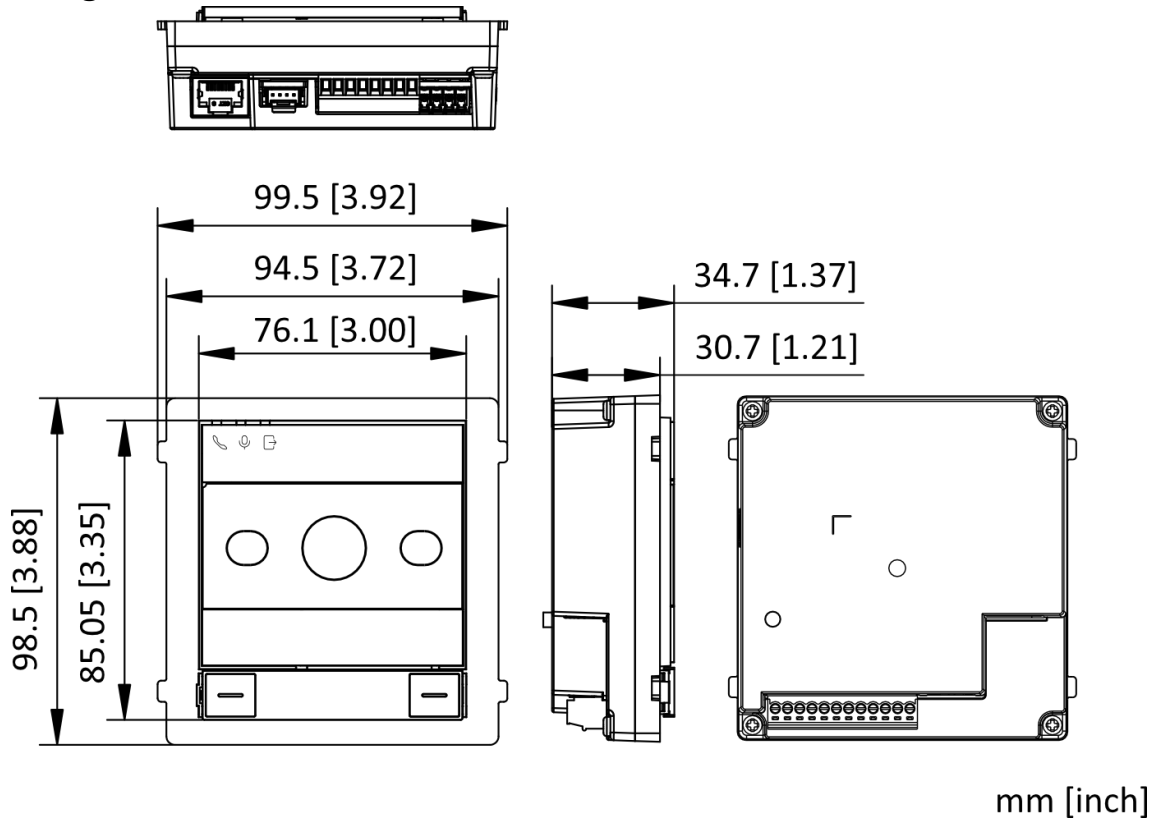

Stromverbrauch	≤ 5 W

▪ **Verfügbare Modelle**

DS-KD8005-IME1/S

▪ **Abmessungen**

▪ **Zubehör**

▪ **Optional erhältlich**

DS-KD-ACF2/Kunststoff	DS-KABD8003-RS3	DS-KD-ACW1#EU	DS-KD-ACW3	DS-KD-M
DS-KD-ACW2	DS-KD-ACF3/Kunststoff	DS-KD-K12	DS-KAW50-1	DS-KD-MFB/S