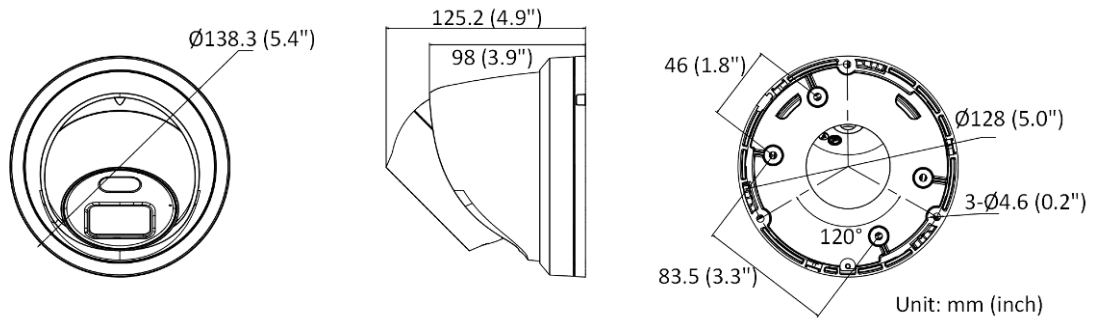

▪ **Available Model**

DS-2CD2347G2-LU (2.8/4/6 mm)

DS-2CD2347G2-L (2.8/4/6 mm)

▪ **Dimension**

▪ **Accessory**

▪ **Optional**

DS-1273ZJ-140B	DS-1273ZJ-140	DS-1275ZJ-SUS	DS-1280ZJ-PT6	DS-1276ZJ-SUS
Wall Mount	Wall Mount	Vertical Pole Mount	Junction Box	Corner Mount
DS-1271ZJ-140				
Pendant Mount				