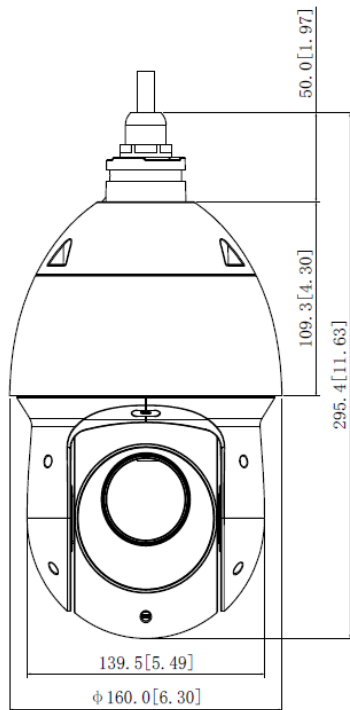

Dimensionen

Zubehör inkludiert

Zubehör

AIPR-ST25-AI

BILD

Gegenlichtkompensation	Aus/Ein
Rauschunterdrückung	3D DNR
BLC Modus	BLC/HLC/WDR(120dB)
Entnebeln	Aus/Ein
Digitaler Zoom	16-fach
Bewegungserkennung	Aus/Ein (4 Bereiche)
Privatzonen Maskierung	Aus/Ein (24 Bereiche)

NETZWERK

Ethernet	RJ-45 (10/100Base-T)
Protokoll	IPv4, IPv6, HTTP, HTTPS, SSL, TCP/IP, UDP, UPnP, ICMP, IGMP, SNMPv1/v2c/v3(MIB-2), ARP, RTCP, RTSP, RTP, SMTP, NTP, DHCP, DNS, PPPOE, DDNS, FTP, IP Filter, QoS, Bonjour, 802.1x
Schnittstelle	ONVIF (Profile S/G), API
Streaming Methode	Unicast / Multicast
Max. Benutzerzugriffe	19
Speicher	Micro SD, NAS, FTP
Web Viewer	Internet Explorer, Google Chrome, Firefox
Verwaltungssoftware	SmartPSS, DSS Express/DSS Pro
SmartPhone Software	DMSS

INTERFACE

Audio Eingang	1
Audio Ausgang	1
Alarm Eingang	2
Alarm Ausgang	1
Speicherkartenslot	Micro SD max. 256GB
RS485	1

BETRIEB

Betriebstemperatur	-40° ~ 70°
Schutzklasse	IP66
Vandalismusschutz	-

ELEKTRISCHE DATEN

Eingangsspannung	DC12V/3A, PoE+
PoE	802.3at
Leistung / Verbrauch	<22W (IR an)

ABMESSUNGEN

Material	Aluminium ADC12
Abmessungen	ϕ 160mm x 295mm
Gewicht	3 Kg