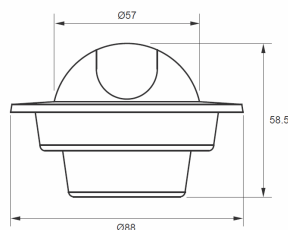

AD-9003HE

Vandalen sichere Mini Dome-Unterputzkamera mit 700 TV Linien

Hauptmerkmale

- 1/3" SONY 960H Ex-view HAD II CCD
- Hochauflösend 700 TV Linien
- Linse: 3,6mm (72°)
- Mindestbeleuchtung: 0.1Lux/F1.2
- Wetterfest: IP66, kompaktes, robustes Gehäuse

Technische Daten

Modell	AD-9003HE
VIDEO	
Bildsensor	1/3" SONY 960H Ex-view HAD II CCD
Pixel	976 (H) x 582 (V)
Abtastsystem	Progressiv
Lichtempfindlichkeit	0.1 Lux/F1.2
Rauschabstand	> 52dB
Videoausgang	BNC
OBJEKTIV	
Brennweite	3,6mm
Horizontaler Blickwinkel	72°
FUNKTIONEN	
Tag & Nacht Umschaltung	Auto. / Farbe / S/W
Gegenlichtkompensation	Aus / BLC / D-WDR
AGC	Ja
Weißabgleich	Ja
Verschlussgeschwindigkeit	1/50 ~ 1/100,000sek.
OSD Menü	Ja
BETRIEBSBEDINGUNGEN	
Betriebstemperatur	-10° C ~ 50° C
Schutzart	IP66
ELEKTRISCHE DATEN	
Eingangsspannung/Strom	DC 12V-Holstecker
Verbrauch	Max. 1,2 Watt
MASSE UND GEWICHT	
Farbe	Silber
Abmessungen (mm)	Ø 88 x (H) 58,5mm
Gewicht	Ca. 190 g

Dimension (mm)

Bestellnummer

Kamera: AD-9003HE